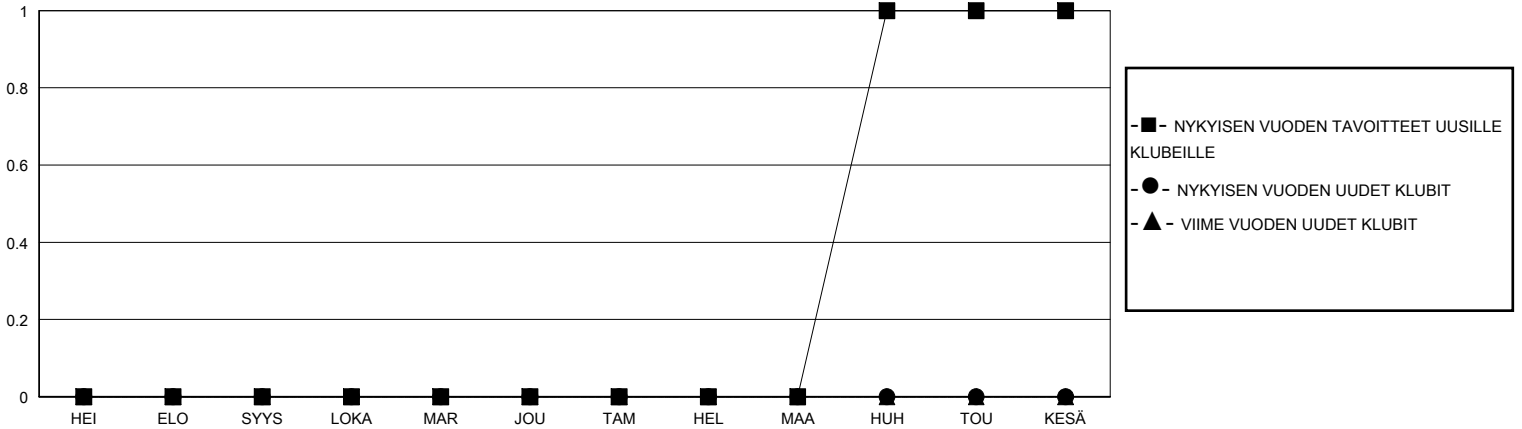

MONTHLY MEMBERSHIP PROGRESS REPORT

District 107 I

Results as of: 11/30/2024

GMT:

SIJAINTI FINLAND

GMT VAALIPIIRI

Klubit				jäsentä			
TULOKSET 2024-2025				TULOKSET 2024-2025			
NELJÄNNES	UUDEN KLUBIN TAVOITE	UUDET KLUBIT	LOPETETUT KLUBIT	NELJÄNNES	JÄSENKASVUN NETTOTAVOITE	TOTEUTUNUT JÄSENKASVU	POISTETUT JÄSENET (mukaan lukien siirrot)
HEI/ELO/SYYS	0	0	1	HEI/ELO/SYYS	10	10	13
LOKA/MAR/JOU	0	0	0	LOKA/MAR/JOU	10	7	6
TAM/HEL/MAA	0	0	0	TAM/HEL/MAA	10	0	0
HUH/TOU/KESÄ	1	0	0	HUH/TOU/KESÄ	10	0	0

TAVOITTEET JA UUDET KLUBIT, KUMULATIIVINEN

TAVOITTEET JA JÄSENET, KUMULATIIVINEN

LAKKAUTETUT KLUBIT: 1

10 CLUBS OF 45 LISÄNNYT YHDEN TAI USEAMMAN UUTTA JÄSENTÄ

SUKUPUOLIJAKAUMA

MIES 617 (73.80%)
NAINEN 219 (26.20%)