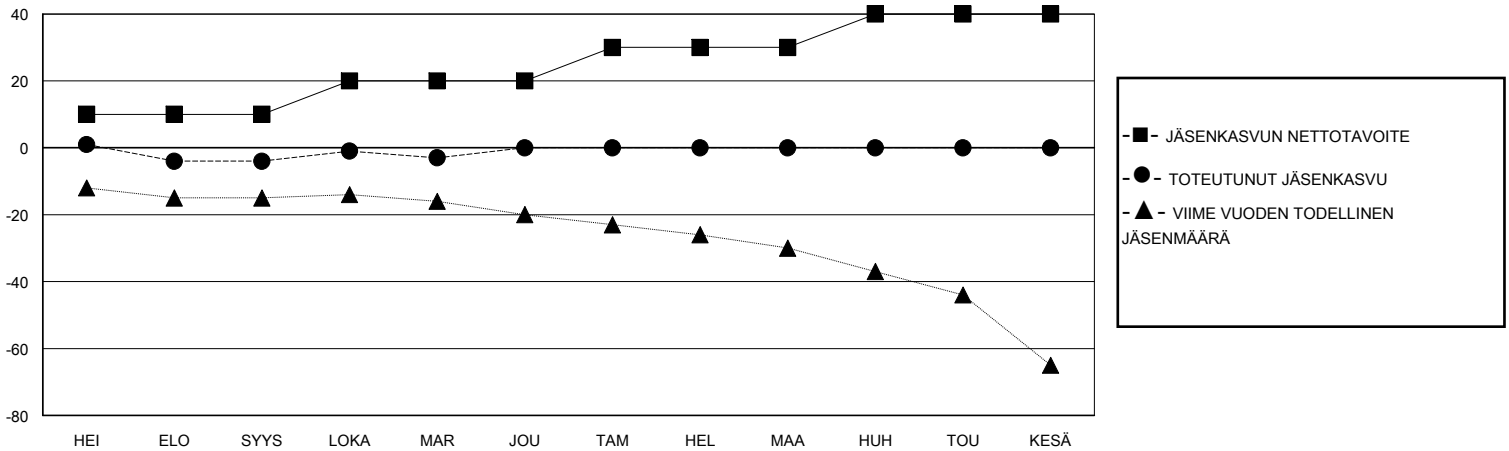

MONTHLY MEMBERSHIP PROGRESS REPORT

District 107 I

Results as of: 11/30/2024

GMT:

SIJAINTI FINLAND

GMT VAALIPIIRI

Klubit				jäsentä			
TULOKSET 2024-2025				TULOKSET 2024-2025			
NELJÄNNES	UUDEN KLUBIN TAVOITE	UUDET KLUBIT	LOPETETUT KLUBIT	NELJÄNNES	JÄSENKASVUN NETTOTAVOITE	TOTEUTUNUT JÄSENKASVU	POISTETUT JÄSENET (mukaan lukien siirrot)
HEI/ELO/SYYS	0	0	1	HEI/ELO/SYYS	10	10	13
LOKA/MAR/JOU	0	0	0	LOKA/MAR/JOU	10	7	6
TAM/HEL/MAA	0	0	0	TAM/HEL/MAA	10	0	0
HUH/TOU/KESÄ	1	0	0	HUH/TOU/KESÄ	10	0	0

TAVOITTEET JA UUDET KLUBIT, KUMULATIIVINEN

TAVOITTEET JA JÄSENET, KUMULATIIVINEN

LAKKAUTETUT KLUBIT: 1

10 CLUBS OF 45 LISÄNNYT YHDEN TAI USEAMMAN UUTTA JÄSENTÄ

SUKUPUOLIJAKAUMA

MIES 617 (73.80%)
NAINEN 219 (26.20%)